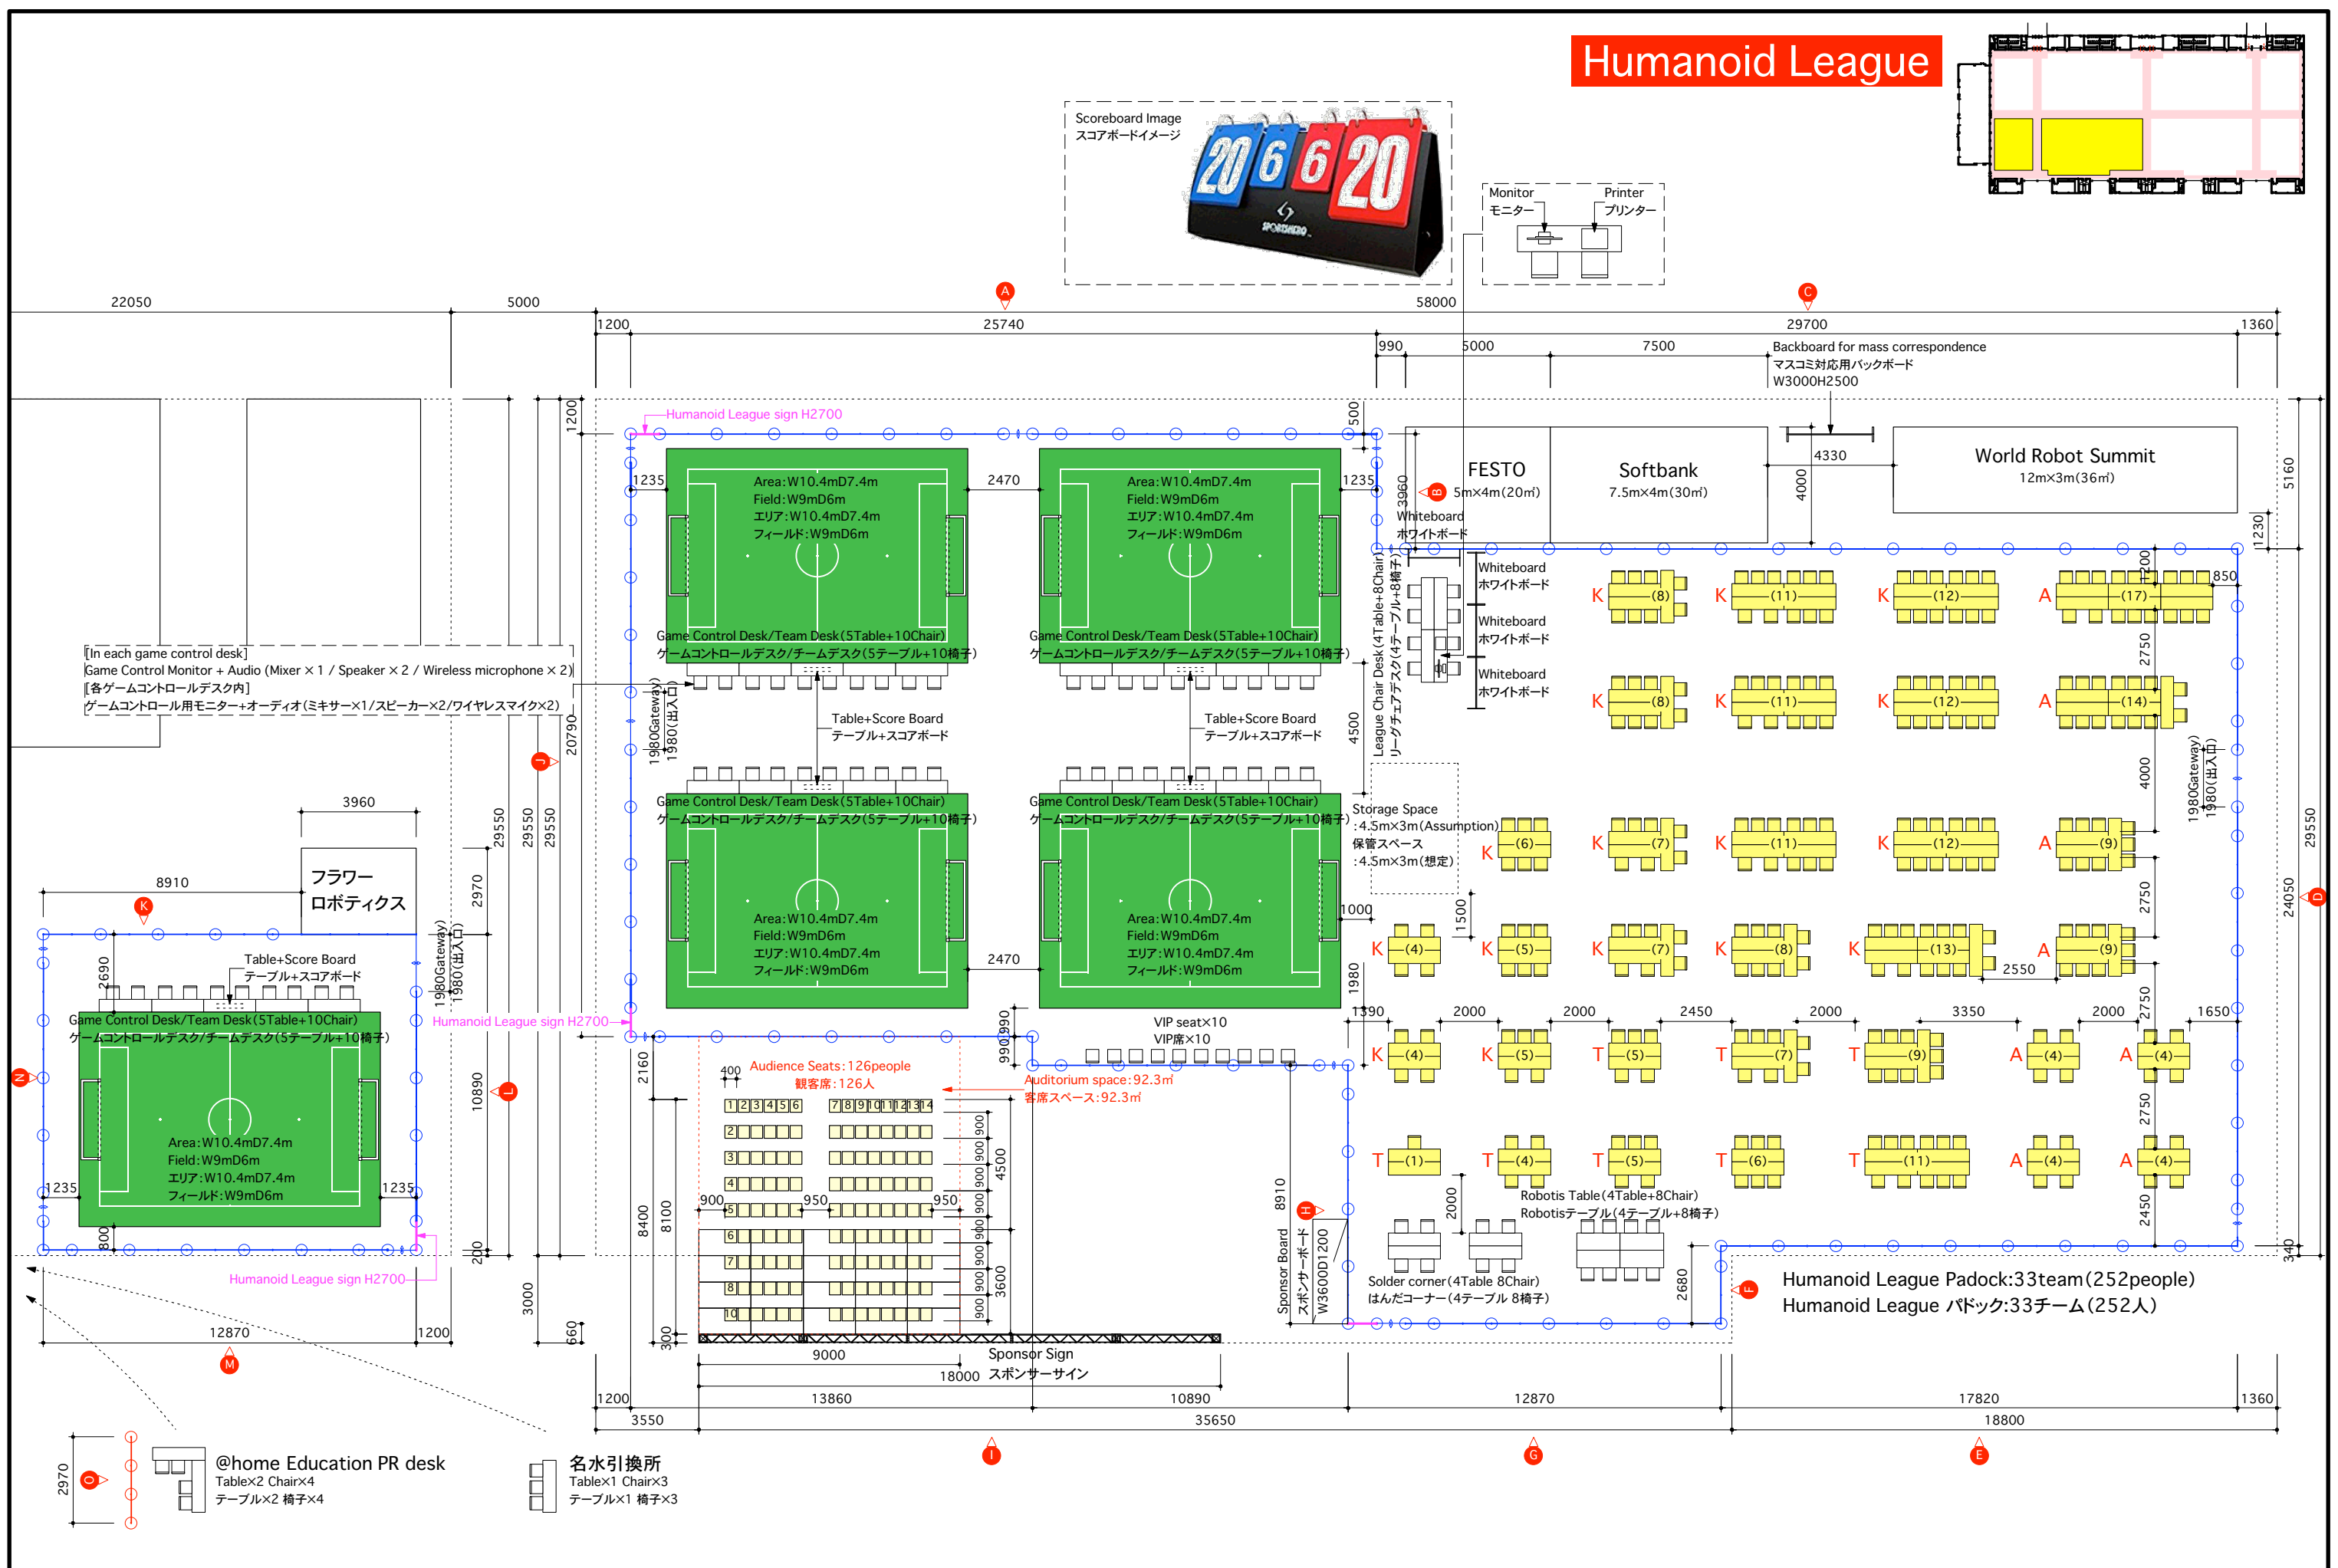

Humanoid League

[In each game control desk]
 Game Control Monitor + Audio (Mixer × 1 / Speaker × 2 / Wireless microphone × 2)
 [各ゲームコントロールデスク内]
 ゲームコントロール用モニター+オーディオ(ミキサー×1/スピーカー×2/ワイヤレスマイク×2)

フラワー
 ロボティクス

Audience Seats: 126 people
 観客席: 126人

Auditorium space: 92.3m²
 客席スペース: 92.3m²

Humanoid League Padock: 33team (252people)
 Humanoid League パドック: 33チーム (252人)

@home Education PR desk
 Table×2 Chair×4
 テーブル×2 椅子×4

名水引換所
 Table×1 Chair×3
 テーブル×1 椅子×3