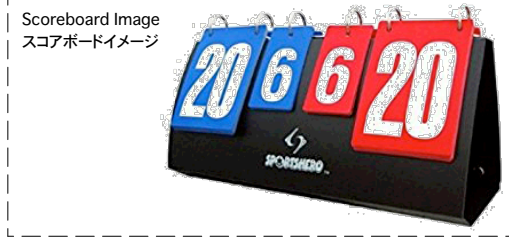

Humanoid League

[In each game control desk]
 Game Control Monitor + Audio (Mixer × 1 / Speaker × 2 / Wireless microphone × 2)
 [各ゲームコントロールデスク内]
 ゲームコントロール用モニター+オーディオ(ミキサー×1/スピーカー×2/ワイヤレスマイク×2)

フラワー
 ロボティクス

Audience Seats: 126 people
 観客席: 126人

Auditorium space: 92.3m²
 客席スペース: 92.3m²

Humanoid League Padock: 33team (252people)
 Humanoid League パドック: 33チーム (252人)

@home Education PR desk
 Table×2 Chair×4
 テーブル×2 椅子×4